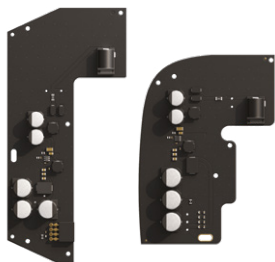

Alarmzentrale

Bezeichnung	Geräte	Benutzer	Szenarien	Kommunikation	Melder-kommunikation	Art.Nr. weiß	Art.Nr. schwarz	EVP €	PG
Hub	100	50	5	LAN, GSM, 2G	Funk	38237.01.WH1	38236.01.BL1	229,32	C
Hub Plus	150	99	64	LAN, GSM, 2G, WLAN	Funk	38247.01.WH1	38246.01.BL1	467,46	C
Hub 2	100	50	32	LAN, GSM, 2G	Funk	38239.40.WH1	38238.40.BL1	321,93	C
Hub 2 4G	100	50	32	LAN, GSM, 4G	Funk	38241.108.WH1	38240.108.BL1	468,56	C
Hub 2 Plus	200	200	64	LAN, GSM, 2+4 G, WLAN	Funk	38245.40.WH1	38244.40.BL1	560,07	C
Fibra 2G*	100	50	32	LAN, GSM, 2G	Bus & Funk	44509.111.WL1	44510.111.BL1	578,66	C
Fibra 4G*	100	50	32	LAN, GSM, 4G	Bus & Funk	57206.111.WH1	57205.111.BL1	751,91	C

*Nur für zertifizierte Errichter registrierbar

Repeater

Bezeichnung	Kompatibilität	Leistungsmerkmale	Art.Nr. weiß	Art.Nr. schwarz	EVP €	PG
ReX	Alle Hubs, KEINE MotionCams	Funkverstärker direkt zwischen Hubs und Meldern, mit Notstromakku	38205.37.WH1	38206.37.BL1	169,79	C
ReX 2	Hub2, Hub2 Plus Fibra, alle Funkmelder	Funkverstärker direkt zwischen Hubs und Meldern, mit Notstromakku, Netzwerkanbindung möglich	38207.106.WH1	38208.106.BL1	233,73	C

Mobile Stromversorgung

Bezeichnung	Kompatibilität	Leistungsmerkmale	Art.Nr.	EVP €	PG
12V PSU	Hub 2	Ermöglicht 12V Stromversorgung	38211.55.NC	35,28	C
6V PSU	Hub 2	Ermöglicht 6V Stromversorgung	38213.78.NC	35,28	C
12V PSU	Hub/Hub Plus/ReX	Ermöglicht 12V Stromversorgung	38212.54.NC	35,28	C