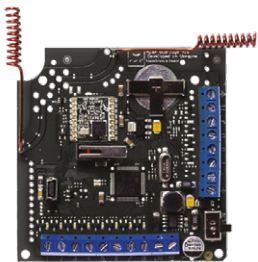

Funkempfänger

Bezeichnung	Kompatibilität	Leistungsmerkmale	Art.Nr.	EVP €	PG	
OC Bridge Plus	• DoorProtect • MotionProtect • GlassProtect • LeaksProtect • FireProtect	• CombiProtect • SpaceControl • MotionProtect Plus • FireProtect Plus	Bis zu 99 Ajax Funkmelder können eingelernt werden und auf 8 potentialfreien Ausgängen ausgegeben werden	38202.14.NC1	94,82	C